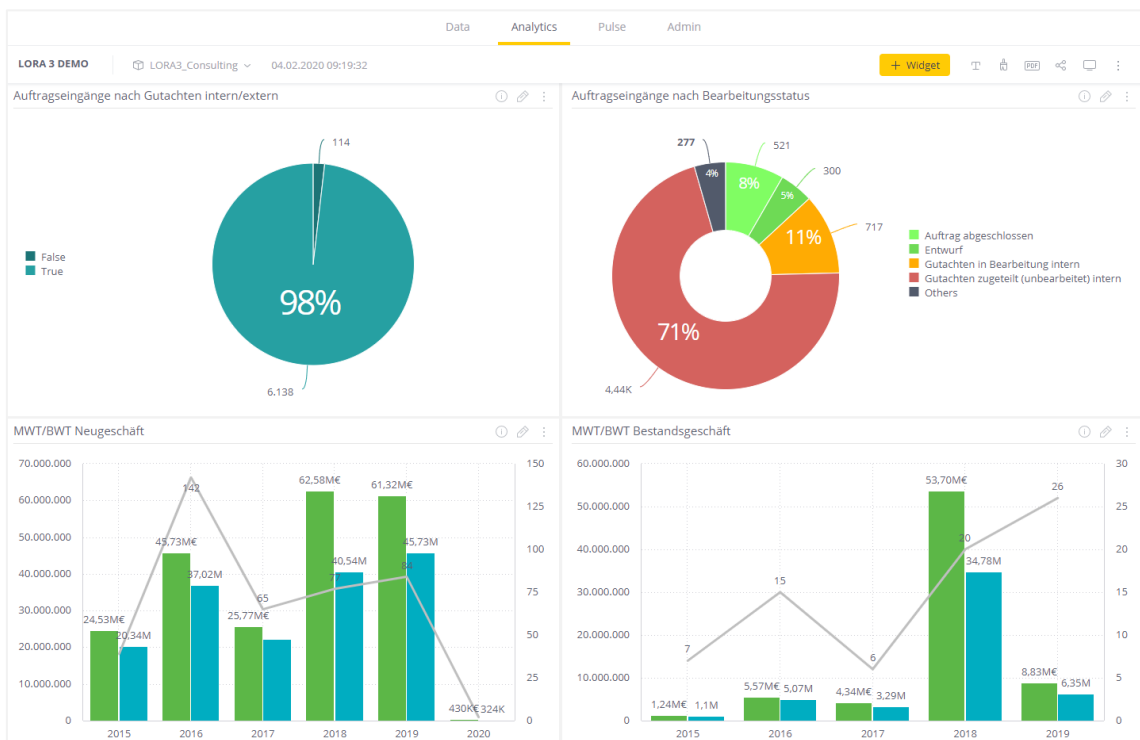

# LORA 3.0 – data.board

## Leistungsbeschreibung

data.board ist unsere professionelle Daten-Analyse-Plattform der gesamten LORA-Datenbank für Entscheider, Analysten, Datenprofis und Fachexperten. Als hoch performanter State-of-the-Art Reportserver mittels Sisense BI-Technologie, ist es integraler Bestandteil der on-geo und LORA IT-Infrastruktur. Neben den bereits vorhandenen LORA Funktionen (Suche, Auswertung, Controlling) erweitert data.board die Auswertungsfunktion immens und bietet umfassende neue Reporting Möglichkeiten für die gesamte LORA-Datenbank. Es bietet Ihnen Lösungen für die Auswertung und dem entsprechenden Reporting für Ihren Aufgabenbereich, visualisiert in frei konfigurierbaren Dashboards.

Mit nur wenigen Klicks erhalten Sie die Informationen, nach denen Sie gesucht haben, dank leistungsstarker Filter und Data Mining-Tools.

Ohne kostenintensive Studien, Consulting Agenturen oder zeitraubenden Schulungen gestalten Sie mit data.board eine aussagekräftigen und dennoch leicht verständlichen Expertise. Ein vielfältiges Angebot an Export-Formaten erleichtert Ihnen dabei die Zusammenarbeit mit Ihren Auftraggebern, Experten und Kollegen.

### data.board bietet Ihnen:

1. Lösung für die Auswertung und das Reporting der gesamten LORA-Datenbank.
2. Unterstützt durch State-of-the-Art Reportserver mittels Sisense BI-Technologie.
3. Einbindung von Daten aus weiteren Datenquellen und Export in vielfältigen Formaten.
4. Monitoring, automatische Benachrichtigungen bei Änderungen.